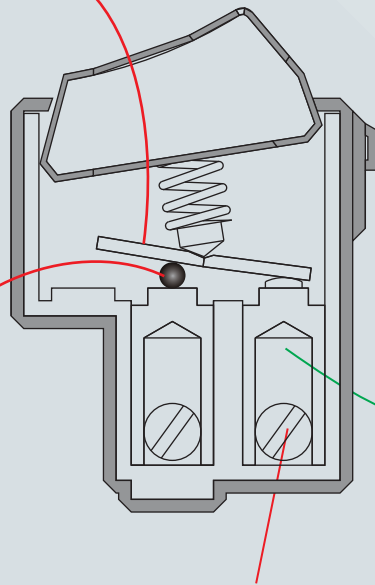

## Công tắc có cơ cấu tắt / bật theo trục đứng

Mặt tiếp xúc của tiếp điểm là 1 tấm đồng mạ bạc lớn, đảm bảo tiếp xúc tốt

Cơ cấu chuyển động của công tắc trên trục tròn có mạ bạc, không gây phóng điện

Tiếp điểm tán vào trụ đồng phẳng và đồng tâm