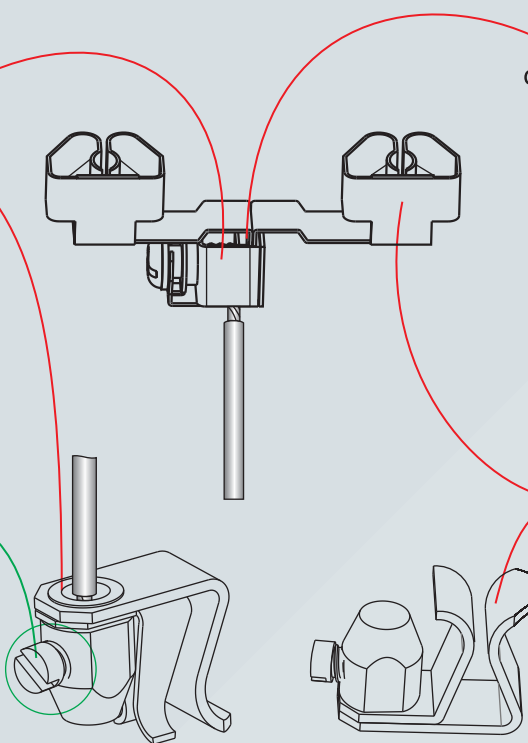

Công tắc có cơ cấu siết ép (đã được bảo vệ sở hữu trí tuệ)

Cơ cấu siết dây thiết kế theo tiêu chuẩn Châu Âu, đảm bảo an toàn điện

Ghíp siết dây bằng đồng đỏ, dây và chắc chắn

Vít siết dây ở cắm đầu tròn tránh nghiêng đứt dây khi siết