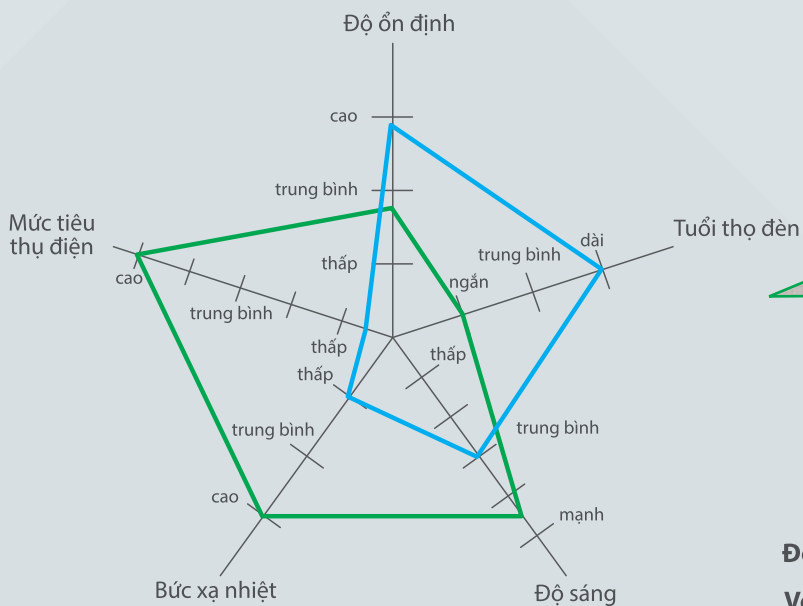

S68 Series

Đèn LED (màu xanh)