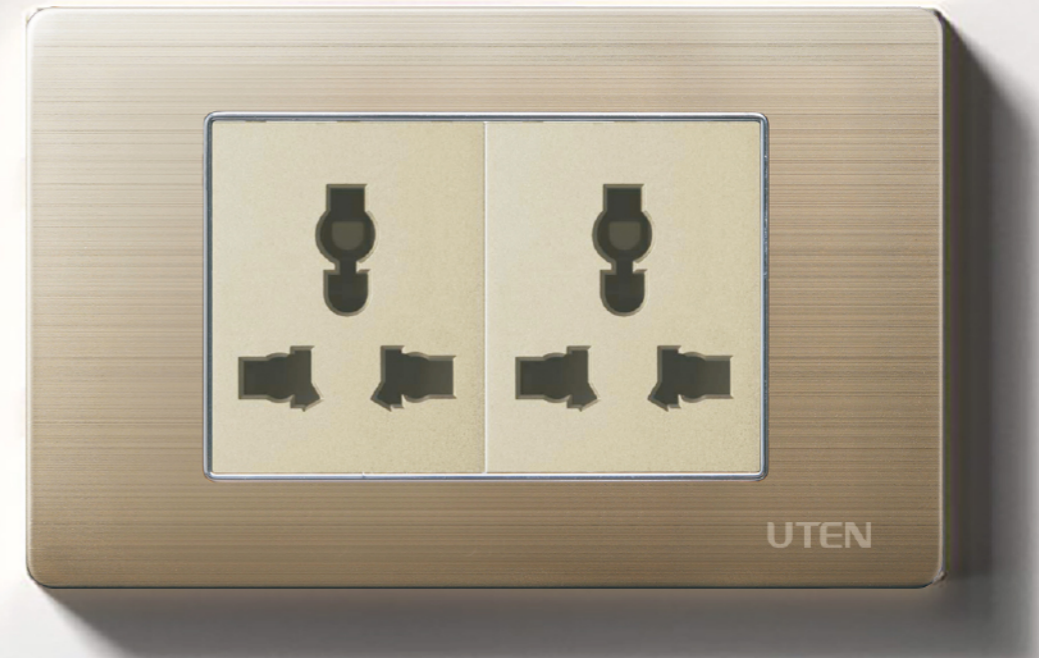

UTEN

Noble and elegant, a symbol of nobles;
Fashionable and exquisite

V9.2 Series

**HOÀN THIỆN KHÔNG GIAN
THEO TIÊU CHUẨN LUXURY**
VỚI THIẾT KẾ MẶT KIM LOẠI SANG TRỌNG, CỔ ĐIỂN

V9.2 SERIES

V9.1 + V9.2
Mặt dùng cho 1 thiết bị cỡ S V9.2 UTEN
Mặt ốp nhôm xước
Đóng gói: Cái/ hộp