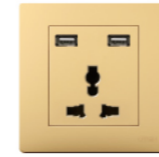

Q7GZ13/2NU 622.000 VND
Ổ cắm 3 chấu đa năng và USB Q7 UTEN
A/V: 220V-50Hz USB: 2,1A - 5V
Kích thước: 86x86mm
Chất liệu: Đồng, nhựa cao cấp
Đóng gói: Bộ/ hộp